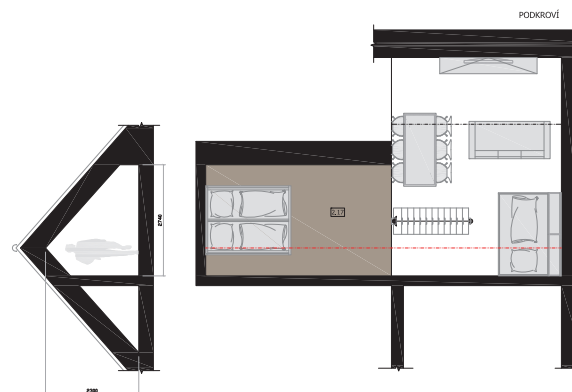

Apartmán č. 8

2 Patro

3 + kk **75,1 m²**

podlahová plocha 72,9 m²

2.12 - zádveří 7,1 m²

2.13 - toaleta 1,4 m²

2.14 - koupelna 4,7 m²

2.15 - obývací pokoj + kk 31,8 m²

2.16 - ložnice 14,7 m²

2.17 - podkroví 13,2 m²

Terasa ne

Úložný box ano v ceně

Parkování ano v ceně

Společné prostory

lyžárna/kolárna

Hlavní pohled

Plán podlaží

Apartmán č. 8

2 Patro

Varianta s maximálním počtem lůžek

3 + kk **75,1 m²**

podlahová plocha 72,9 m²

2.12 - zádveří 7,1 m²

2.13 - toaleta 1,4 m²